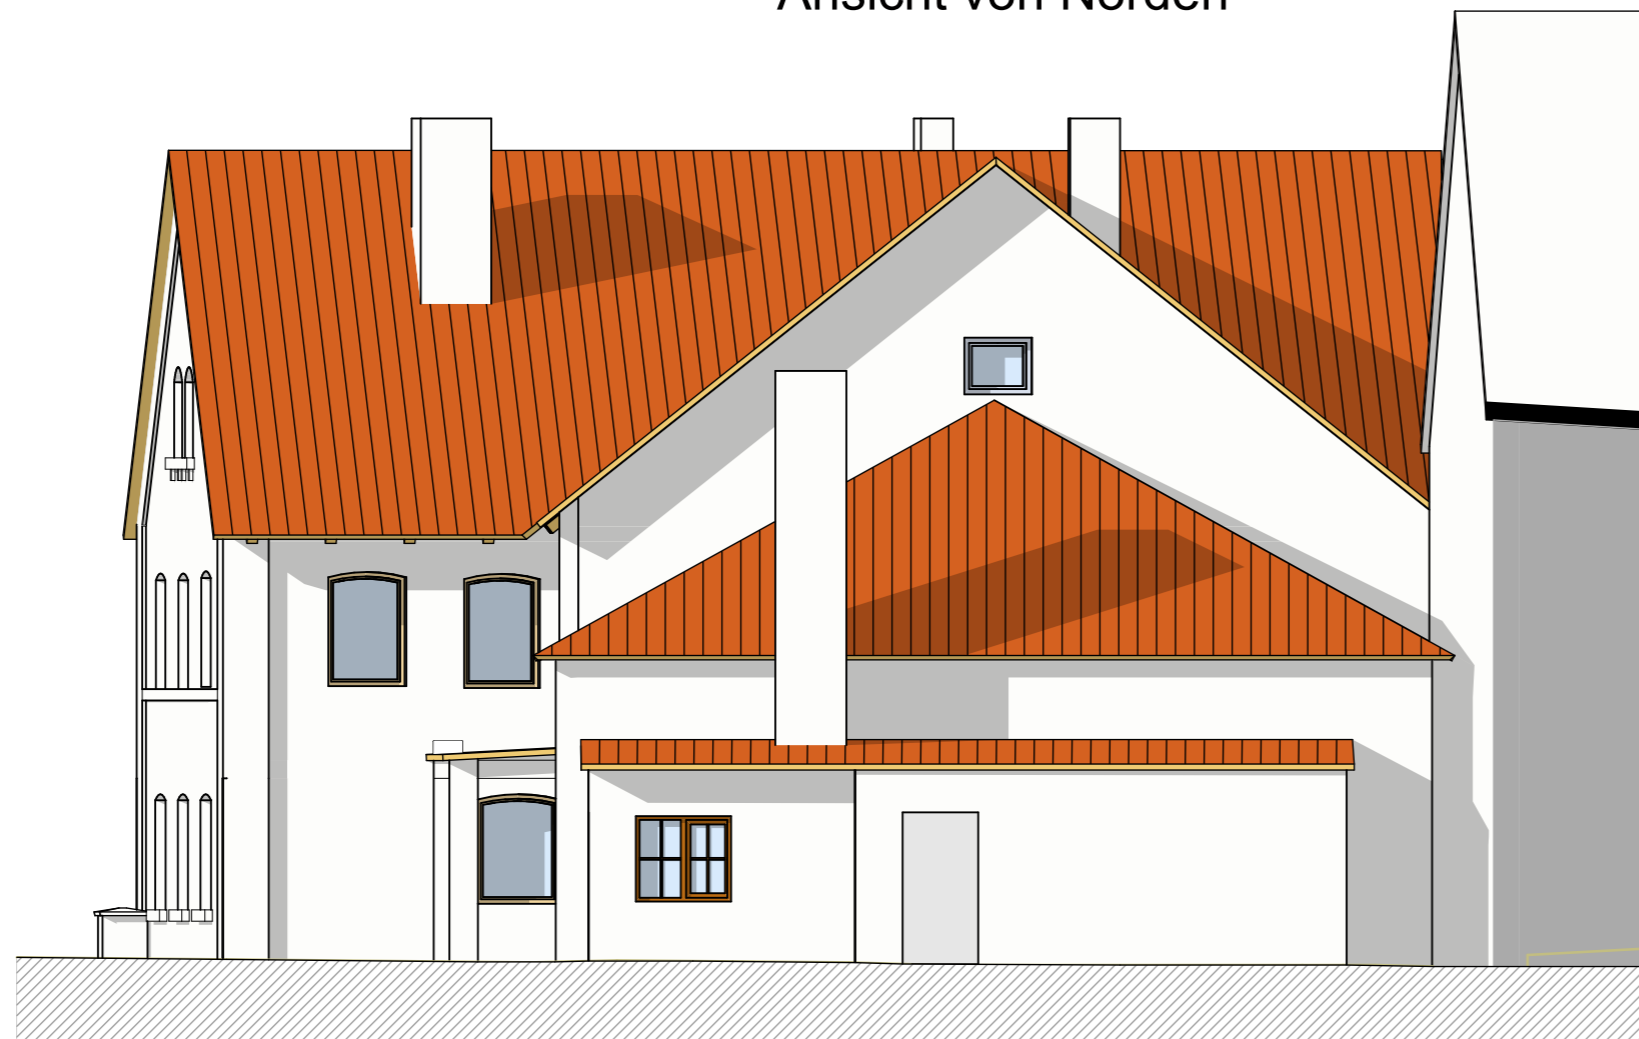

Ansicht von Norden

Ansicht von Osten

Bestandsplan 06 Ansichten Nord und Ost

Sanierung und Umbau des Gasthauses Zur Krone,
Hauptstrasse 3, 91353 Hausen.

Bauherr: Gemeinde Hausen,
Heroldsbacher Str. 51, 91353 Hausen.

Architekt: Schönfelder Jürgen, Bauerngasse 1,
91353 Hausen.

Mittwoch, 12. Juni 2013 - M 1:100